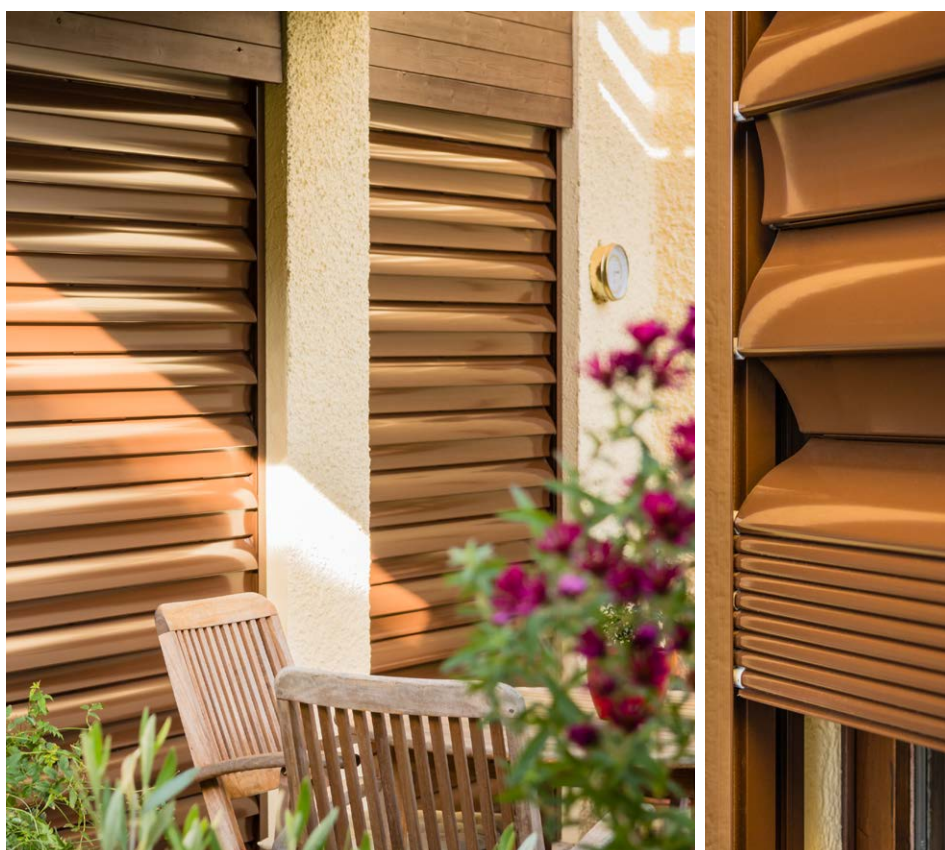

Robustní bezpečnostní žaluzie vyrobená z rázu-vzdorného hliníku

Téma **bezpečnosti** a **ochrany** před vloupáním je postupem času stále důležitější. Ať je to doma v soukromí, obchodních prostorách, průmyslových nemovitostech, anebo ve vzdálených rekreačních domech / bytech.

Inovativní skládací žaluzie SECURE byly speciálně vyvinuty pro nejvyšší bezpečnostní požadavky. Díky své sofistikované konstrukci a velmi robustní stavební technologii tak nabízí perfektní ochranu před vloupáním a vandalismem.

Doporučeno od poradenských specialistů na prevenci kriminality

JEDINEČNÉ KONSTRUKČNÍ VLASTNOSTI

Horizontální skládací žaluzie SECURE se významně odlišují od konvenčních konstrukcí rolovacích a skládacích žaluzií. Pancíř se nesloží ze shora, ale ze spodní koncové lišty směrem nahoru a posouvá se pomocí hnacího řetězového pohonu.

NUCENÝ POHON

Nucený pohon (při násilném pokusu o nadzvednutí žaluzie ze spodu) pomocí řetězů zaručuje perfektní funkčnost i v extrémních podmínkách jako jsou mráz, sníh a mokro. A to jak u velmi malých, tak také u velmi velkých žaluzií.

POHONOVÉ SYSTÉMY

- → manuální pohon do 4 m²
- → 1 - motorový - pohon do 9 m²
- → 2 - motorový - pohon 9-12 m²

VÍCEGENERAČNÍ DŮM ŠVÝCARSKO