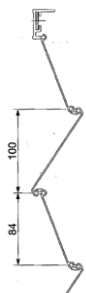

### MALÁ MONTÁŽNÍ VÝŠKA

Malá montážní výška umožňuje zabudování bez nebo s velmi malým výklenkem překladu. Hodí se pro všechny běžné systémy překladů.

# Provedení

ŠIROKÉ LAMELY BL  
ŠÍŘKA PŘEKLADU 135

PROHNUTÉ LAMELY BO  
ŠÍŘKA PŘEKLADU 115

ÚZKÉ LAMELY (SL)  
ŠÍŘKA PŘEKLADU 100

## OTVORY PRO SVĚTLO A VĚTRÁNÍ (VARIANTA – NA VYŽÁDÁNÍ)

Pomocí posouvátka uzamykatelné otvory, možné u jedné nebo více lamel

Nepřímý vzduchový a světelný otvor mezi všemi lamelami. Zvenku nejsou viditelné žádné otvory.