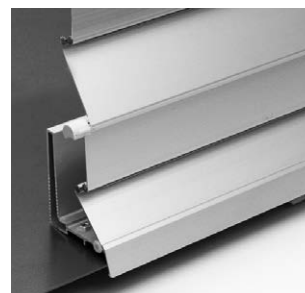

### MALÁ MONTÁŽNÍ VÝŠKA

Malá montážní výška umožňuje zabudování bez nebo s velmi malým výklenkem překladu. Hodí se pro všechny běžné systémy překladů.

### AUTOMATICKÉ UZAMČENÍ

Skládací žaluzie SECURE se díky své jedinečné konstrukci uzamkne automaticky v jakékoliv výšce.

RODINNÝ DŮM, ŠVÝCARSKO

RESTAURACE, VENKOVNÍ BAR

# Provedení

ŠIROKÉ LAMELY BL  
ŠÍŘKA PŘEKLADU 135

PROHNUTÉ LAMELY BO  
ŠÍŘKA PŘEKLADU 115

ÚZKÉ LAMELY (SL)  
ŠÍŘKA PŘEKLADU 100