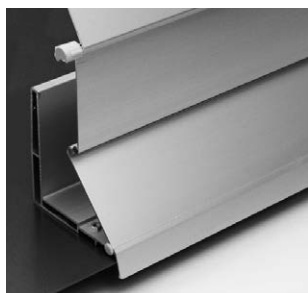

### MALÁ MONTÁŽNÍ VÝŠKA

Malá montážní výška umožňuje zabudování bez nebo s velmi malým výklenkem překladu. Hodí se pro všechny běžné systémy překladů.

# Provedení

ŠIROKÉ LAMELY BL  
ŠÍŘKA PŘEKLADU 135

PROHNUTÉ LAMELY BO  
ŠÍŘKA PŘEKLADU 115

ÚZKÉ LAMELY (SL)  
ŠÍŘKA PŘEKLADU 100