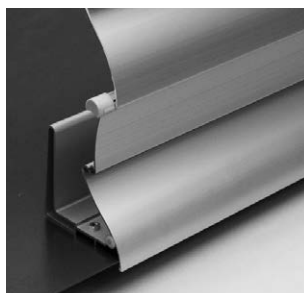

### MALÁ MONTÁŽNÍ VÝŠKA

Malá montážní výška umožňuje zabudování bez nebo s velmi malým výklenkem překladu. Hodí se pro všechny běžné systémy překladů.

# Provedení

ŠIROKÉ LAMELY BL  
ŠÍŘKA PŘEKLADU 135

PROHNUTÉ LAMELY BO  
ŠÍŘKA PŘEKLADU 115

ÚZKÉ LAMELY (SL)  
ŠÍŘKA PŘEKLADU 100